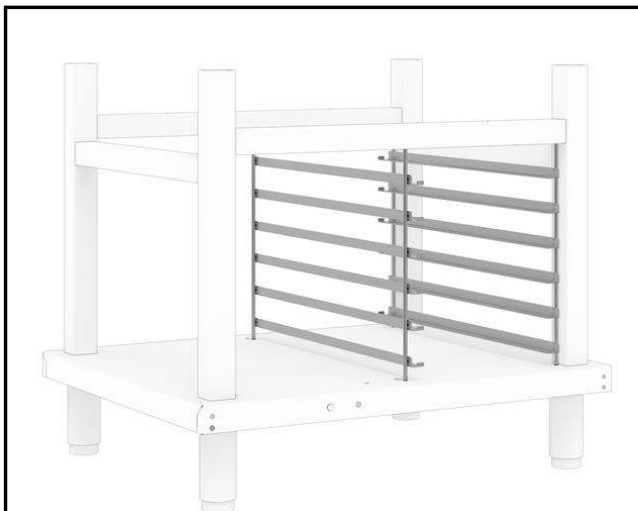

Accessoires  
Bakkerijnorm geleiderset voor  
onderstel SkyLine oven 6x en 10x 1/1GN

ARTIKEL \_\_\_\_\_

MODEL \_\_\_\_\_

NAAM \_\_\_\_\_

SIS \_\_\_\_\_

AIA \_\_\_\_\_

922702 (PARU61011OVBA)

BAKKERIJNORM  
GELEIDERSET (400x600mm),  
voor onderstel oven 6 1/1GN  
en 10 1/1GN

### Product Nr. \_\_\_\_\_

Bakkerijnorm geleiderset voor het onderstel van de SkyLine oven 6x 1/1GN en 10x 1/1GN.

Uitgevoerd met roestvrijstalen L-vormige geleiders voor 400x600 mm bakkerijnorm platen.

## Uitvoering

- Voor plaatsing in het open of gesloten onderstel voor extra opslagruimte van 400x600 mm Bakkerijnorm platen of roosters.

Goedkeuring \_\_\_\_\_

**Algemene gegevens**

Externe afmetingen, lengte	
922702 (PARU61011OVBA)	68 mm
Externe afmetingen, breedte	621 mm
Externe afmetingen, hoogte	440 mm
Gewicht, netto	3.5 kg